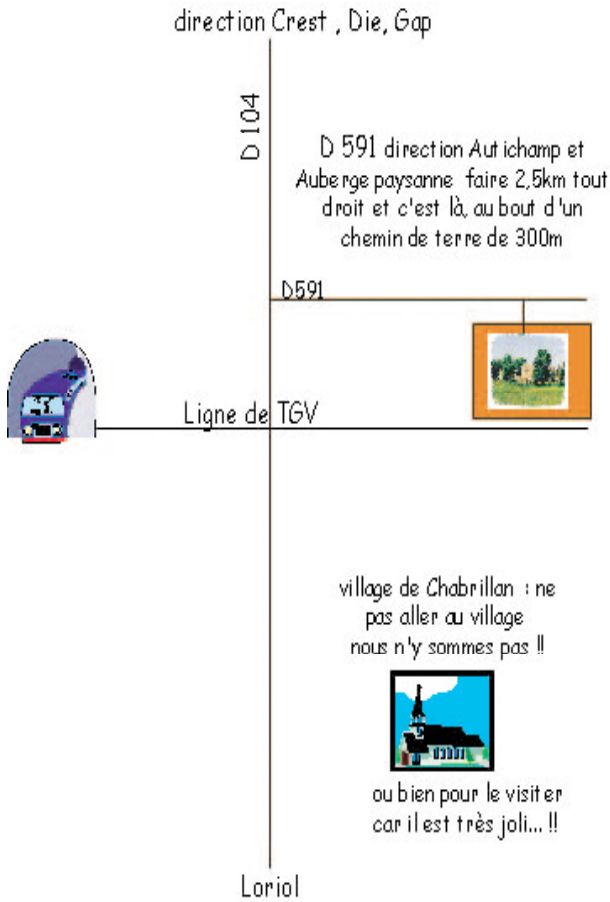

Plan d'accès

La D 591 se prend sur la D 104 qui va de Loriol à Die , Gap .

Si vous réglez votre GPS , ne le réglez pas sur le village de Chabrillan , nous sommes sur la commune mais pas dans le village , nous sommes sur la D591 qui va en direction d'Autichamp (à 2km500 de l'embranchement avec la D104).

La D104 passe par dessus la ligne de tgv et l'embranchement se trouve de suite après le pont sur la droite